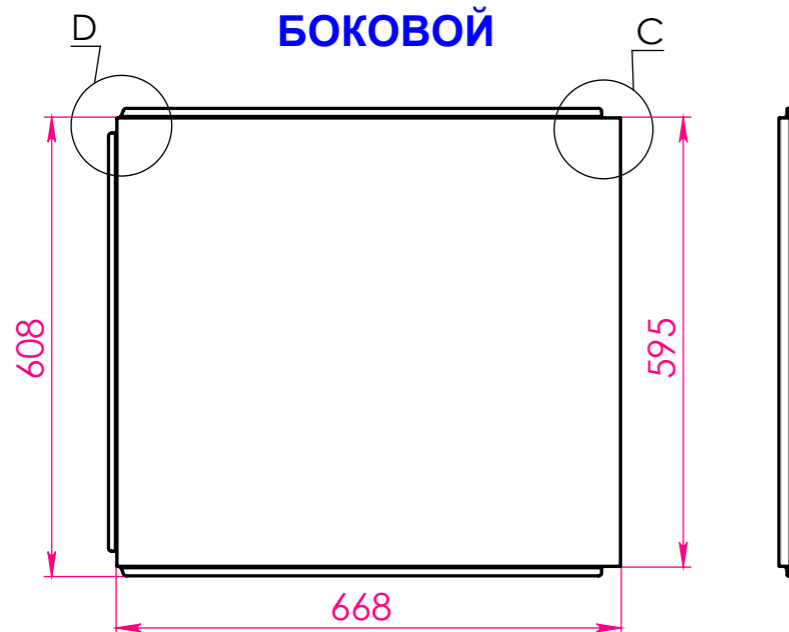

Ванна ВЕГА 170x70

Материал		
Литьевой мрамор		
Объем воды	л	204
Масса	кг	83

Astra-Form
RUSSIA

ФРОНТАЛЬНЫЙ

БОКОВОЙ

МЕСТНЫЙ В

МЕСТНЫЙ D

МЕСТНЫЙ C

МЕСТНЫЙ A

Экран для ванны ВЕГА 170x70

Объем воды	л	-
Масса	кг	7/2,8

Astra-Form
RUSSIA