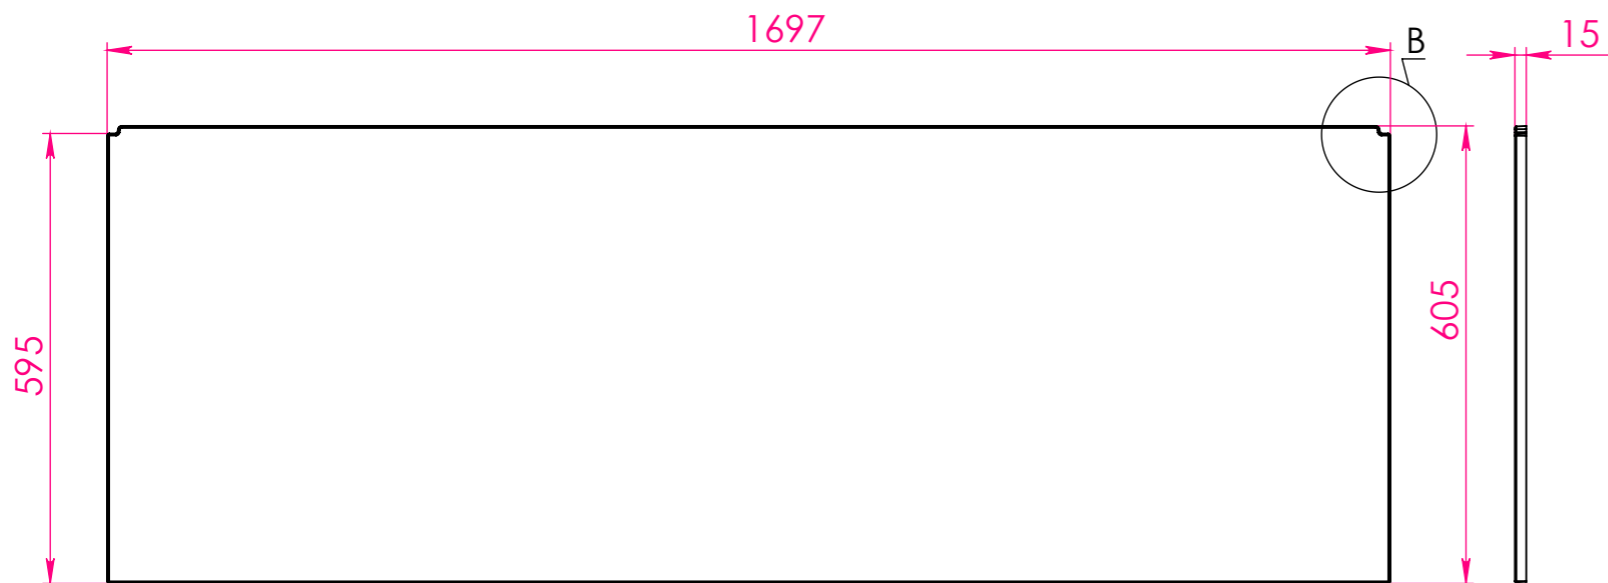

Ванна ВЕГА 170x70

Материал		
Литьевой мрамор		
Объем воды	л	204
Масса	кг	83

Astra-Form
RUSSIA

ФРОНТАЛЬНЫЙ

БОКОВОЙ

МЕСТНЫЙ В

МЕСТНЫЙ D

МЕСТНЫЙ C

МЕСТНЫЙ A

Экран для ванны ВЕГА 170x70

Объем воды	л	-
Масса	кг	7/2,8

Astra-Form
RUSSIA