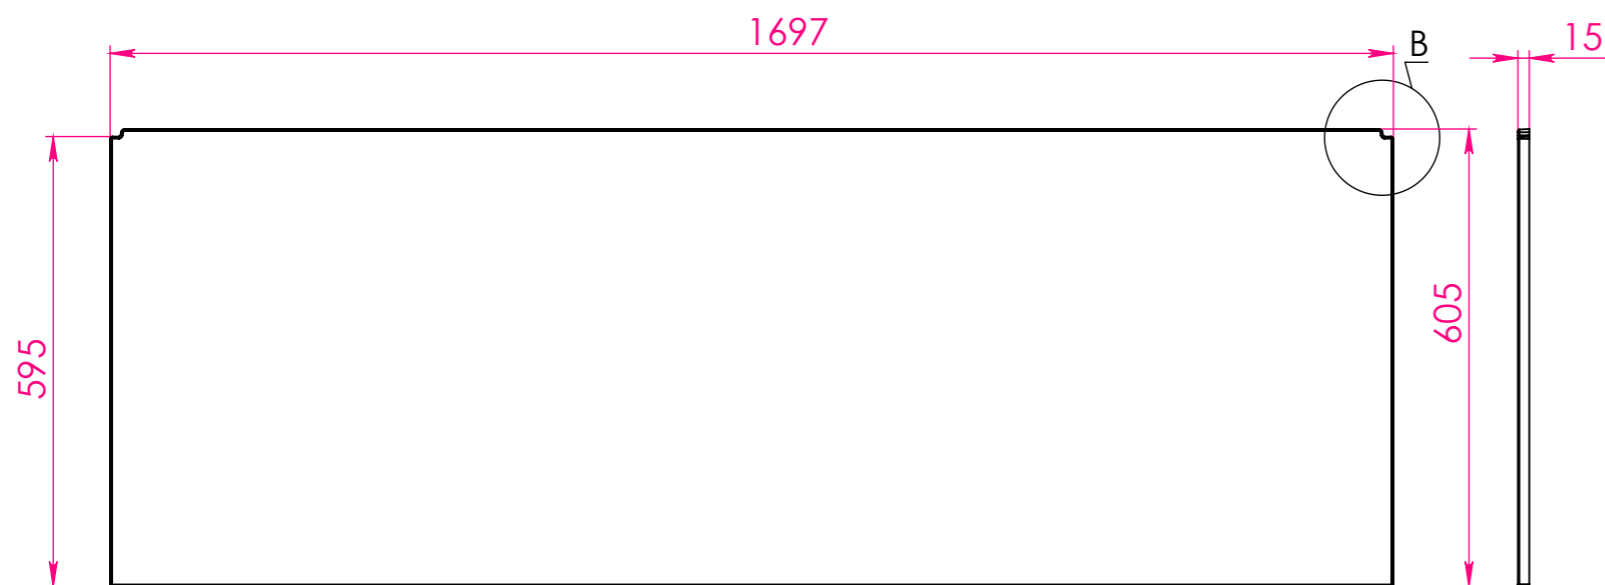

Ванна ВЕГА Люкс 170x80

Материал		
Литьевой мрамор		
Объем воды	л	231
Масса	кг	93

Astra-Form
RUSSIA

ФОНТАЛЬНЫЙ

БОКОВОЙ

МЕСТНЫЙ В

МЕСТНЫЙ D

МЕСТНЫЙ C

МЕСТНЫЙ А

Экран для ванны ВЕГА Люкс 170x80

Материал		
Литьевой мрамор		
Объем воды	л	-
Масса	кг	7/3,3

Astra-Form
RUSSIA