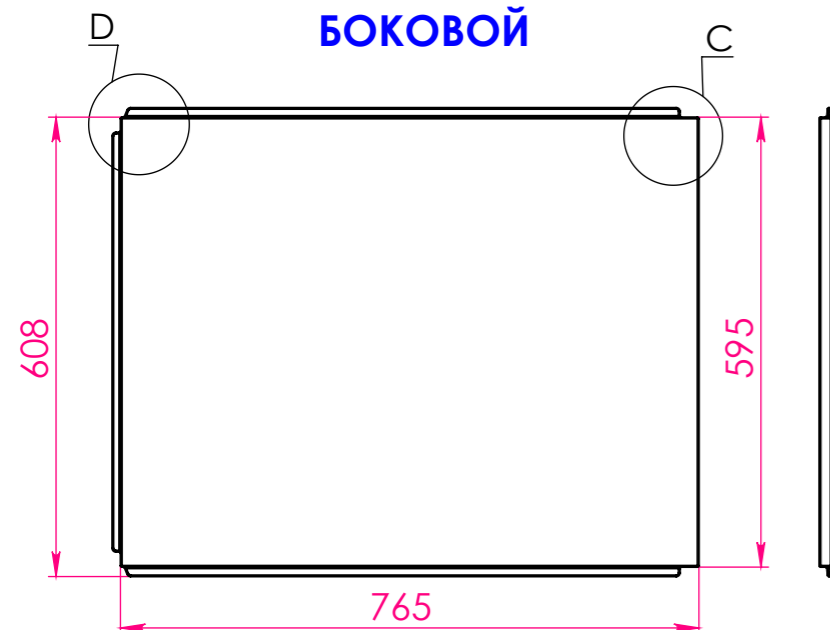

Ванна ВЕГА Люкс 170x80

Материал		
Литьевой мрамор		
Объем воды	л	231
Масса	кг	93

Astra-Form
RUSSIA

ФОНТАЛЬНЫЙ

БОКОВОЙ

МЕСТНЫЙ В

МЕСТНЫЙ D

МЕСТНЫЙ C

МЕСТНЫЙ А

Экран для ванны ВЕГА Люкс 170x80

Материал		
Литьевой мрамор		
Объем воды	л	-
Масса	кг	7/3,3

Astra-Form
RUSSIA