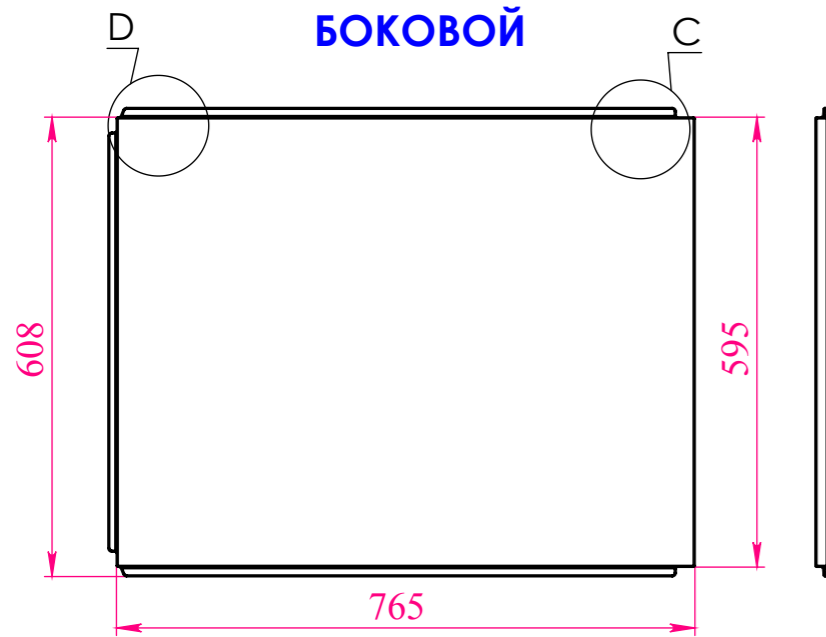

ФРОНТАЛЬНЫЙ

БОКОВОЙ

МЕСТНЫЙ В

МЕСТНЫЙ D

МЕСТНЫЙ C

МЕСТНЫЙ А

Экран для ванны МАГNUM

Материал		
Литьевой мрамор		
Объем воды	л	-
Масса	кг	7/2,8

Astra-Form
RUSSIA