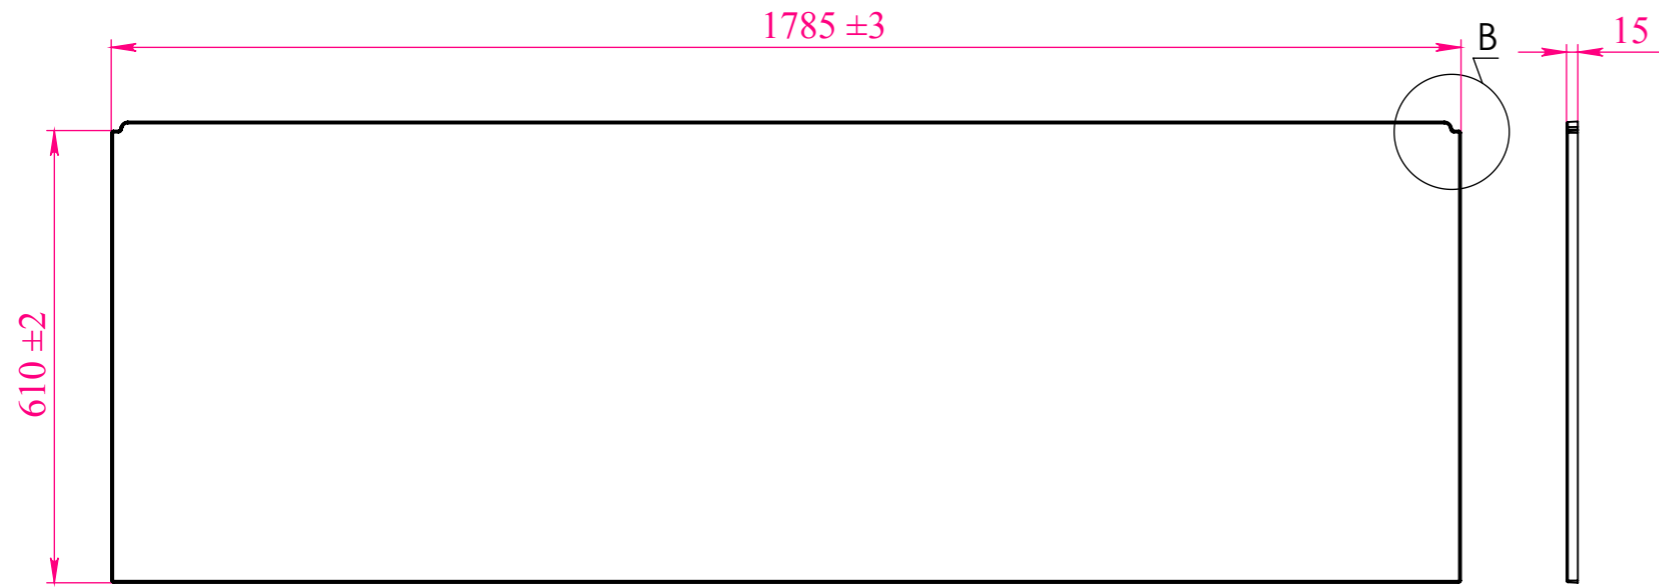

ФРОНТАЛЬНЫЙ