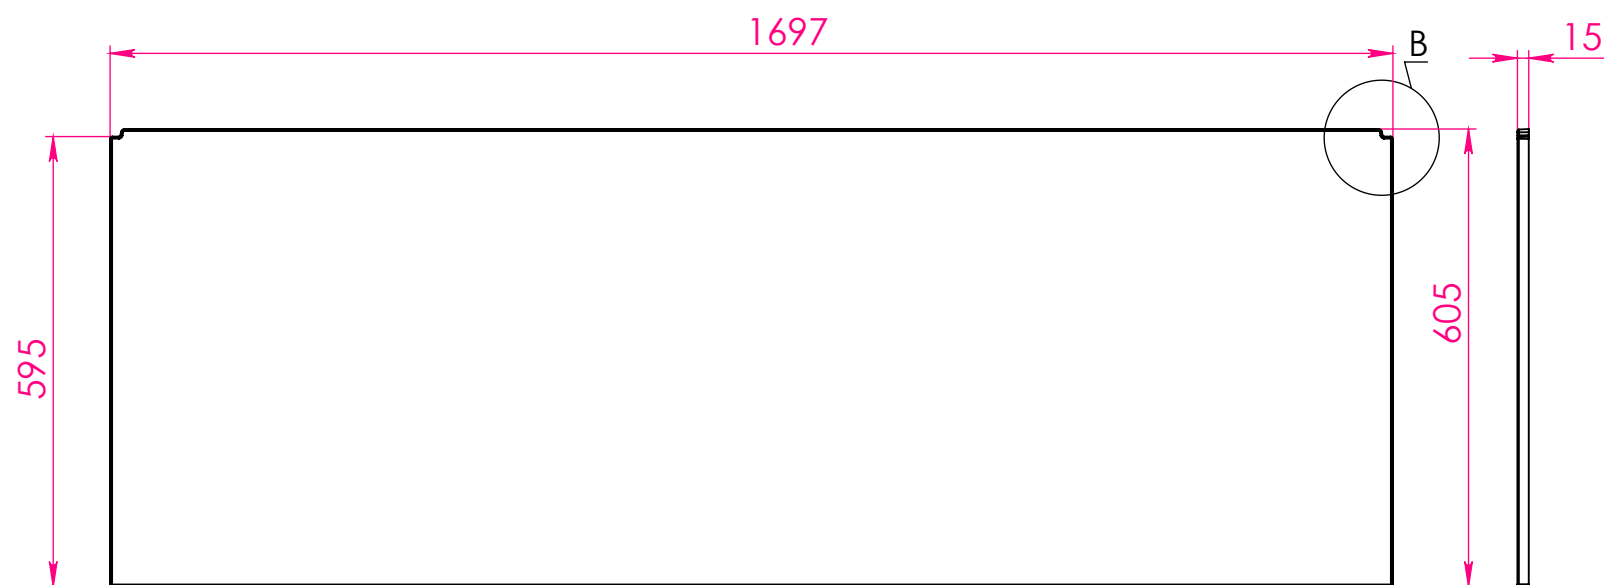

## Ванна НЕЙТ 170x70

Материал		
Литьевой мрамор		
Объем воды	л	208
Масса	кг	86

*Astra-Form*  
RUSSIA

**ФРОНТАЛЬНЫЙ**

**БОКОВОЙ**

**МЕСТНЫЙ В**

**МЕСТНЫЙ D**

**МЕСТНЫЙ C**

**МЕСТНЫЙ A**

**Экран для ванны НЕЙТ 170x70**

Материал		
PFI		
Объем воды	л	-
Масса	кг	7/2,8

*Astra-Form*  
RUSSIA