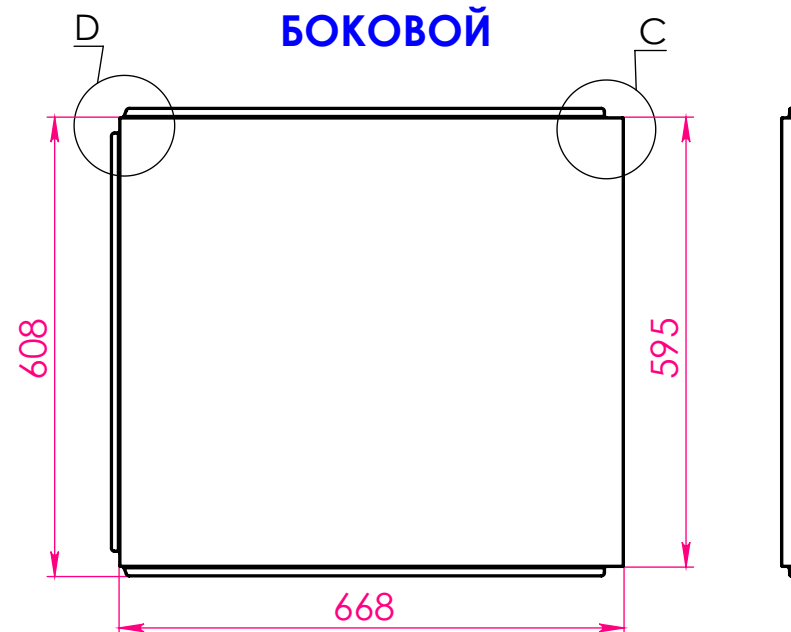

## Ванна НЕЙТ 170x70

Материал		
Литьевой мрамор		
Объем воды	л	208
Масса	кг	86

*Astra-Form*  
RUSSIA

**ФРОНТАЛЬНЫЙ**

**БОКОВОЙ**

**МЕСТНЫЙ В**

**МЕСТНЫЙ D**

**МЕСТНЫЙ C**

**МЕСТНЫЙ A**

**Экран для ванны НЕЙТ 170x70**

Материал		
PFI		
Объем воды	л	-
Масса	кг	7/2,8

*Astra-Form*  
RUSSIA