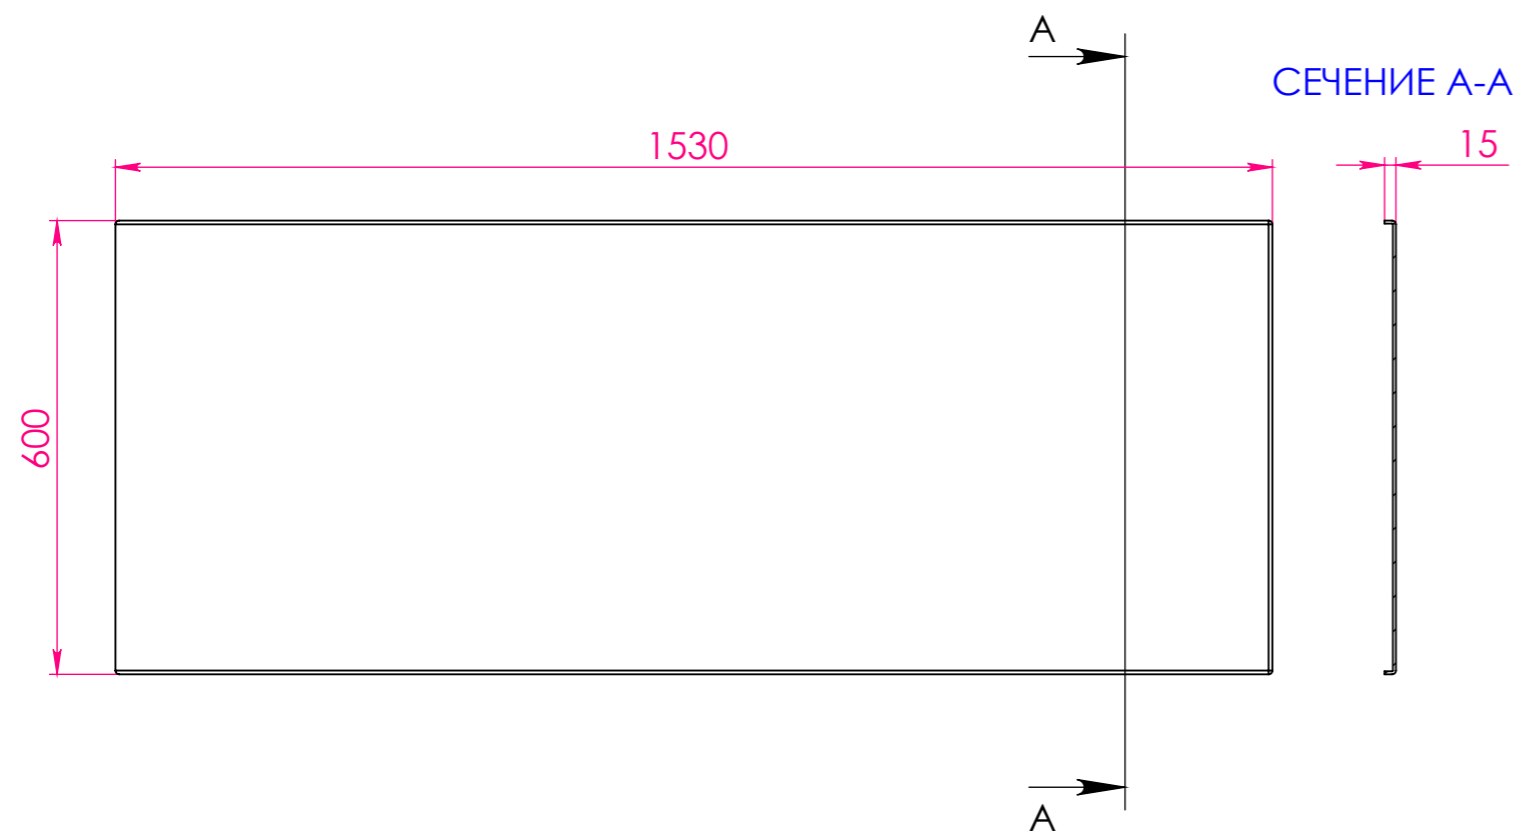

## Ванна ТИОРА правая

|                 |    |     |
|-----------------|----|-----|
| Материал        |    |     |
| Литьевой мрамор |    |     |
| Объем воды      | л  | 212 |
| Масса           | кг | 112 |

## Экран ТИОРА

|            |    |   |
|------------|----|---|
| Материал   |    |   |
| PFI        |    |   |
| Объём воды | л  | - |
| Масса      | кг | 6 |

*Astra-Form*  
RUSSIA