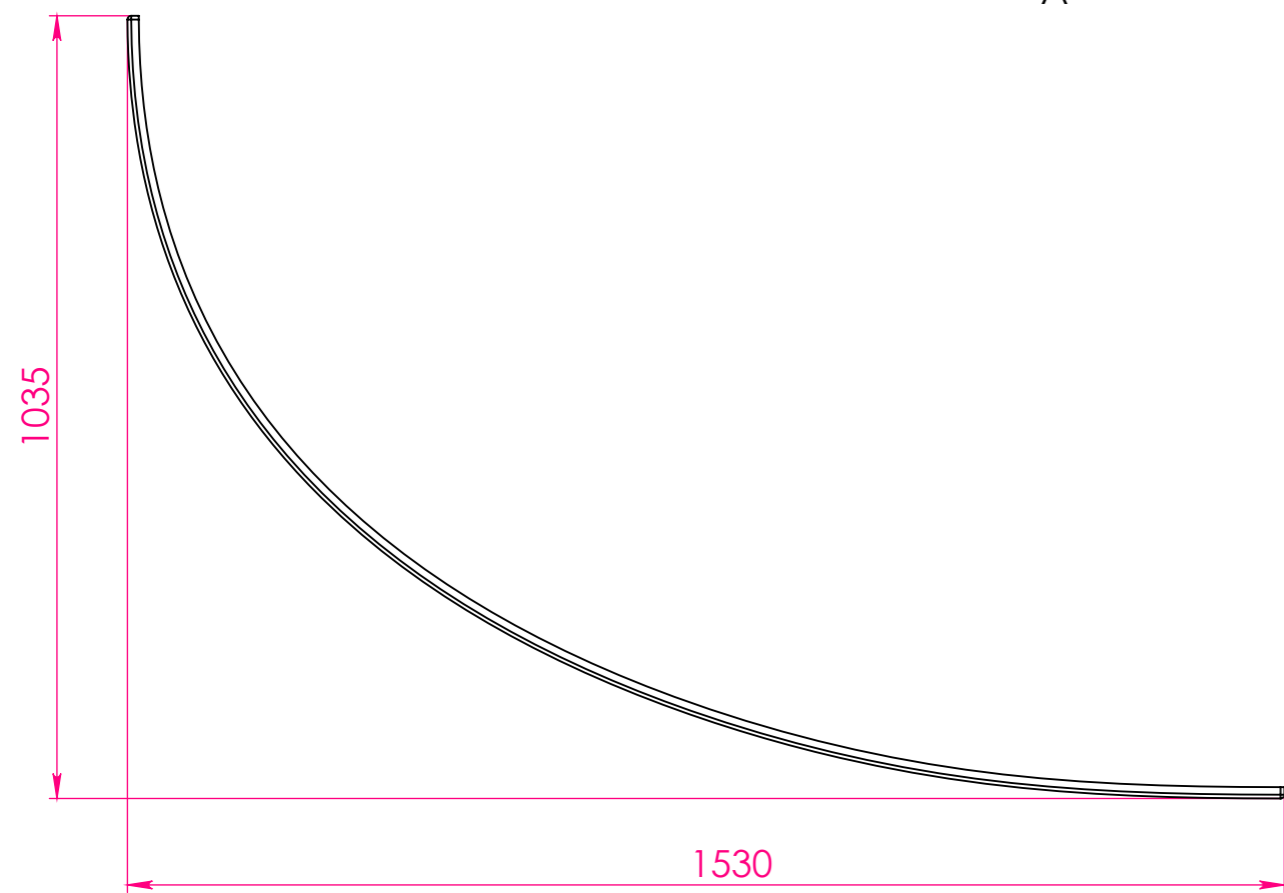

## Ванна ТИОРА правая

|                 |    |     |
|-----------------|----|-----|
| Материал        |    |     |
| Литьевой мрамор |    |     |
| Объем воды      | л  | 212 |
| Масса           | кг | 112 |

## Экран ТИОРА

|            |    |   |
|------------|----|---|
| Материал   |    |   |
| PFI        |    |   |
| Объём воды | л  | - |
| Масса      | кг | 6 |

*Astra-Form*  
RUSSIA