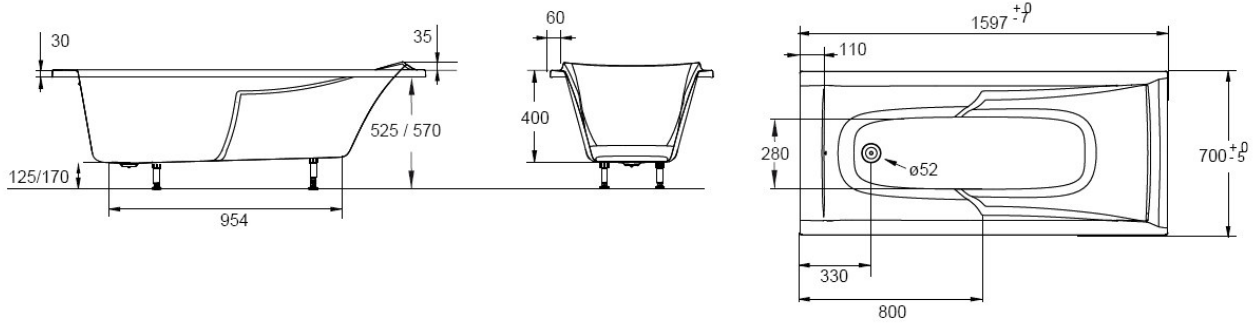

Fabriquée à partir d'une plaque d'acrylique coulée grade sanitaire teintée dans la masse

Garantie 10 ans

**CARACTERISTIQUES TECHNIQUES**

REF.	DESIGNATION	DIMENSIONS	NORMES	VOLUMES EN LITRES THEORIQUE / CONSO PAR BAIN	POIDS
E60904	Baignoire Corvette 3	150 x 70 cm	NF	128 / 58 L	16 KG
E60903	Baignoire Corvette 3	160 x 70 cm	NF	139 / 69 L	17 KG
E60902	Baignoire Corvette 3	170 x 70 cm	NF	150 / 80 L	18 KG
E60901	Baignoire Corvette 3	170 x 75 cm	NF	166 / 96 L	18,5 KG
E60900	Baignoire Corvette 3	180 x 80 cm	NF	195 / 125 L	21 KG

COLORIS : Blanc 00 / Pergamon 5M

**SCHEMAS TECHNIQUES**

E60904 : 150x70 cm

SCHEMAS TECHNIQUES

E60903 : 160x70 cm

E60902 : 170x70 cm

E60901 : 170x75 cm

E60900 : 180x80 cm