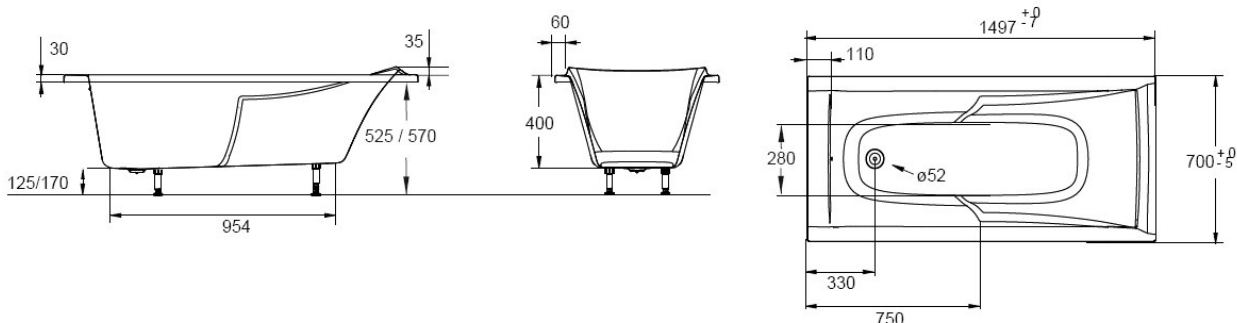

## Baignoires Corvette 3

Réf : E60900 / E60901/ E60902 / E60903 / E60904

180 x 80 cm/ 170 x 75 cm / 170 x 70 cm/ 160 x 70 cm / 150x70 cm

**ARGUMENTAIRE**

Appui-tête intégré

Accoudoirs type « Club »

Pieds à réglage rapide

Fabriquée à partir d'une plaque d'acrylique coulée grade sanitaire teintée dans la masse

Garantie 10 ans

**CARACTERISTIQUES TECHNIQUES**

REF.	DESIGNATION	DIMENSIONS	NORMES	VOLUMES EN LITRES THEORIQUE / CONSO PAR BAIN	POIDS
E60904	Baignoire Corvette 3	150 x 70 cm	NF	128 / 58 L	16 KG
E60903	Baignoire Corvette 3	160 x 70 cm	NF	139 / 69 L	17 KG
E60902	Baignoire Corvette 3	170 x 70 cm	NF	150 / 80 L	18 KG
E60901	Baignoire Corvette 3	170 x 75 cm	NF	166 / 96 L	18,5 KG
E60900	Baignoire Corvette 3	180 x 80 cm	NF	195 / 125 L	21 KG

COLORIS : Blanc 00 / Pergamon 5M

**SCHEMAS TECHNIQUES**

E60904 : 150x70 cm

SCHEMAS TECHNIQUES

E60903 : 160x70 cm

E60902 : 170x70 cm

E60901 : 170x75 cm

E60900 : 180x80 cm