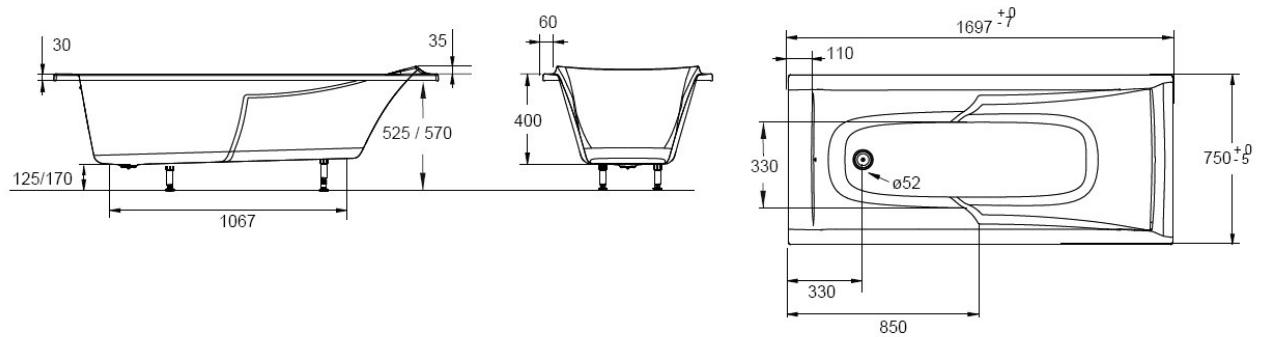

Fabriquée à partir d'une plaque d'acrylique coulée grade sanitaire teintée dans la masse

Garantie 10 ans

**CARACTERISTIQUES TECHNIQUES**

REF.	DESIGNATION	DIMENSIONS	NORMES	VOLUMES EN LITRES THEORIQUE / CONSO PAR BAIN	POIDS
E60904	Baignoire Corvette 3	150 x 70 cm	NF	128 / 58 L	16 KG
E60903	Baignoire Corvette 3	160 x 70 cm	NF	139 / 69 L	17 KG
E60902	Baignoire Corvette 3	170 x 70 cm	NF	150 / 80 L	18 KG
E60901	Baignoire Corvette 3	170 x 75 cm	NF	166 / 96 L	18,5 KG
E60900	Baignoire Corvette 3	180 x 80 cm	NF	195 / 125 L	21 KG

COLORIS : Blanc 00 / Pergamon 5M

**SCHEMAS TECHNIQUES**

E60904 : 150x70 cm

SCHEMAS TECHNIQUES

E60903 : 160x70 cm

E60902 : 170x70 cm

E60901 : 170x75 cm

E60900 : 180x80 cm