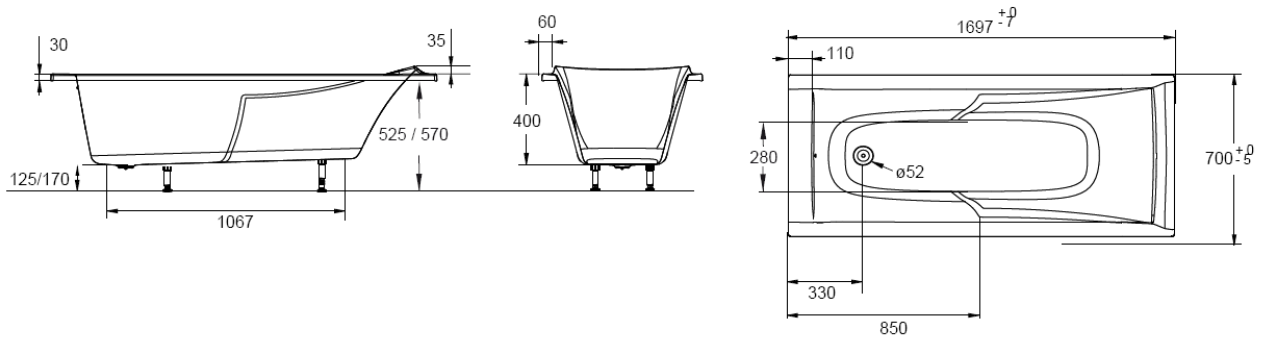

Fabriquée à partir d'une plaque d'acrylique coulée grade sanitaire teintée dans la masse

Garantie 10 ans

**CARACTERISTIQUES TECHNIQUES**

REF.	DESIGNATION	DIMENSIONS	NORMES	VOLUMES EN LITRES THEORIQUE / CONSO PAR BAIN	POIDS
E60904	Baignoire Corvette 3	150 x 70 cm	NF	128 / 58 L	16 KG
E60903	Baignoire Corvette 3	160 x 70 cm	NF	139 / 69 L	17 KG
E60902	Baignoire Corvette 3	170 x 70 cm	NF	150 / 80 L	18 KG
E60901	Baignoire Corvette 3	170 x 75 cm	NF	166 / 96 L	18,5 KG
E60900	Baignoire Corvette 3	180 x 80 cm	NF	195 / 125 L	21 KG

COLORIS : Blanc 00 / Pergamon 5M

**SCHEMAS TECHNIQUES**

E60904 : 150x70 cm

SCHEMAS TECHNIQUES

E60903 : 160x70 cm

E60902 : 170x70 cm

E60901 : 170x75 cm

E60900 : 180x80 cm