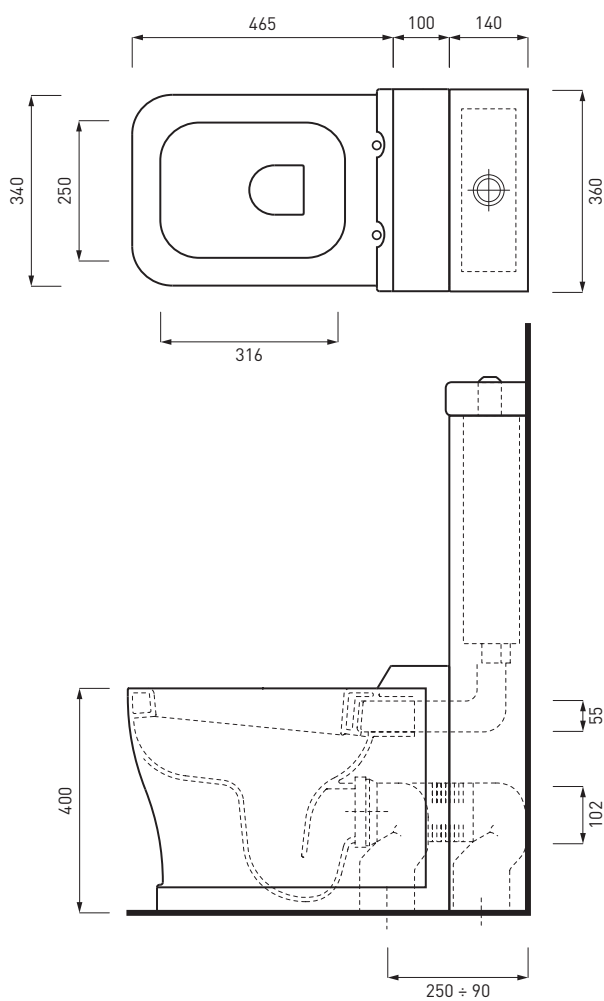

OPVAQ + OPCM

Cassetta monoblocco + vaso Quadro
 Monoblock cistern + wc Quadro
 Cisterna para monobloque + inodoro Quadro
 Réservoir de chasse monobloc + cuvette Quadro
 Kombi Spülkasten + Wc Quadro

Kg. 31,30 + Kg. 19,45

*presa dell'acqua a parete
 *wall water outlet

LEGENDA LAVABI E SANITARI / SINK AND SANITARY LEGEND

	senza foro rubinetto - no tap holes
	senza foro rubinetto su richiesta - no tap hole on request
	monoforo - one tap hole
	monoforo predisposto a tre fori - one tap hole, pre-arranged for three tap holes
	con un lato non smaltato - with one not enamelled side
	con i lati tutti smaltati - all enamelled sides
	installazione sospesa - wall mounted installation
	installazione d'appoggio - on top installation
	installazione a semi incasso - semi fitted installation
	installazione ad incasso - fitted installation
	installazione su colonna - on pedestal installation
	completo di curva tecnica o sifone - with technical joint or siphon
	completo di fissaggi - with fixing parts
	con troppo pieno - with overflow
C	compatibilità combifix - combifix compatibility
	novità - news
	<p>Ceramica Cielo rispetta l'ambiente: la sua politica è mirata al risparmio dell'acqua. L'azienda infatti ricicla il 95% delle acque di lavorazione, attraverso sistemi di depurazione delle acque interne, e produce sanitari di alta gamma a risparmio di acqua. Infatti i sanitari di Ceramica Cielo contrassegnati da questo marchio funzionano con solo 4,5 Lt di acqua, a differenza di altri che necessitano di almeno 6 o 7 litri.</p> <p>Ceramica Cielo respects the environment: its policy aim at saving water. Our factory recycles 95% of production water, thanks to an internal water cleaning system and our high quality sanitary wares are made for saving water, too. In fact, all Ceramica Cielo articles labelled with this mark have a discharge system that needs only 4,5 litres of water, instead of 6 or 7 litres as for other sanitary wares).</p>