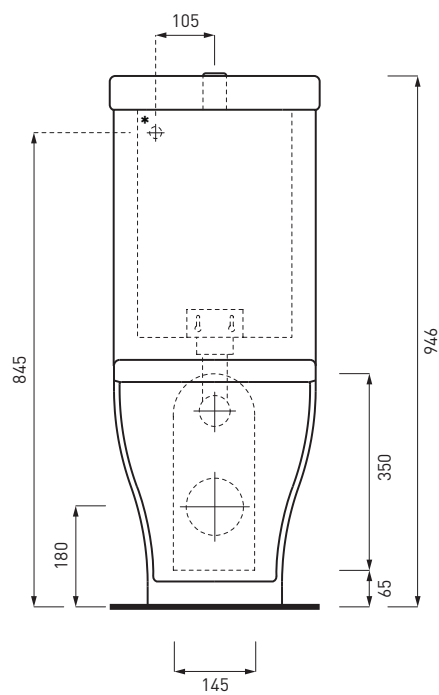

OPVAQ + OPCM

Cassetta monoblocco + vaso Quadro
 Monoblock cistern + wc Quadro
 Cisterna para monobloque + inodoro Quadro
 Réservoir de chasse monobloc + cuvette Quadro
 Kombi Spülkasten + Wc Quadro

Kg. 31,30 + Kg. 19,45

*presa dell'acqua a parete
 *wall water outlet

LEGENDA LAVABI E SANITARI / SINK AND SANITARY LEGEND

	senza foro rubinetto - no tap holes
	senza foro rubinetto su richiesta - no tap hole on request
	monoforo - one tap hole
	monoforo predisposto a tre fori - one tap hole, pre-arranged for three tap holes
	con un lato non smaltato - with one not enamelled side
	con i lati tutti smaltati - all enamelled sides
	installazione sospesa - wall mounted installation
	installazione d'appoggio - on top installation
	installazione a semi incasso - semi fitted installation
	installazione ad incasso - fitted installation
	installazione su colonna - on pedestal installation
	completo di curva tecnica o sifone - with technical joint or siphon
	completo di fissaggi - with fixing parts
	con troppo pieno - with overflow
C	compatibilità combifix - combifix compatibility
	novità - news
	<p>Ceramica Cielo rispetta l'ambiente: la sua politica è mirata al risparmio dell'acqua. L'azienda infatti ricicla il 95% delle acque di lavorazione, attraverso sistemi di depurazione delle acque interne, e produce sanitari di alta gamma a risparmio di acqua. Infatti i sanitari di Ceramica Cielo contrassegnati da questo marchio funzionano con solo 4,5 Lt di acqua, a differenza di altri che necessitano di almeno 6 o 7 litri.</p> <p>Ceramica Cielo respects the environment: its policy aim at saving water. Our factory recycles 95% of production water, thanks to an internal water cleaning system and our high quality sanitary wares are made for saving water, too. In fact, all Ceramica Cielo articles labelled with this mark have a discharge system that needs only 4,5 litres of water, instead of 6 or 7 litres as for other sanitary wares).</p>