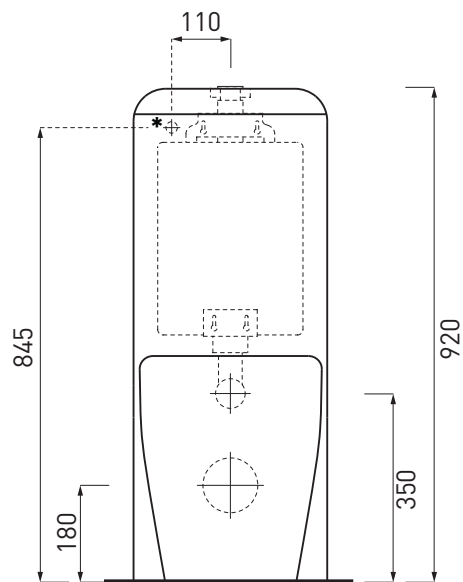

SMVAS + SMCM

Cassetta monoblocco + vaso
 Monoblock cistern + wc
 Cisterna para monobloque + inodoro
 Réservoir de chasse monobloc + cuvette
 Kombi Spülkasten + Wc

Kg. 28,50 + Kg. 18,50

*presa dell'acqua a parete
 *wall water outlet

LEGENDA LAVABI E SANITARI / SINK AND SANITARY LEGEND

	senza foro rubinetto - no tap holes
	senza foro rubinetto su richiesta - no tap hole on request
	monoforo - one tap hole
	monoforo predisposto a tre fori - one tap hole, pre-arranged for three tap holes
	con un lato non smaltato - with one not enamelled side
	con i lati tutti smaltati - all enamelled sides
	installazione sospesa - wall mounted installation
	installazione d'appoggio - on top installation
	installazione a semi incasso - semi fitted installation
	installazione ad incasso - fitted installation
	installazione su colonna - on pedestal installation
	completo di curva tecnica o sifone - with technical joint or siphon
	completo di fissaggi - with fixing parts
	con troppo pieno - with overflow
	compatibilità combifix - combifix compatibility
	novità - news