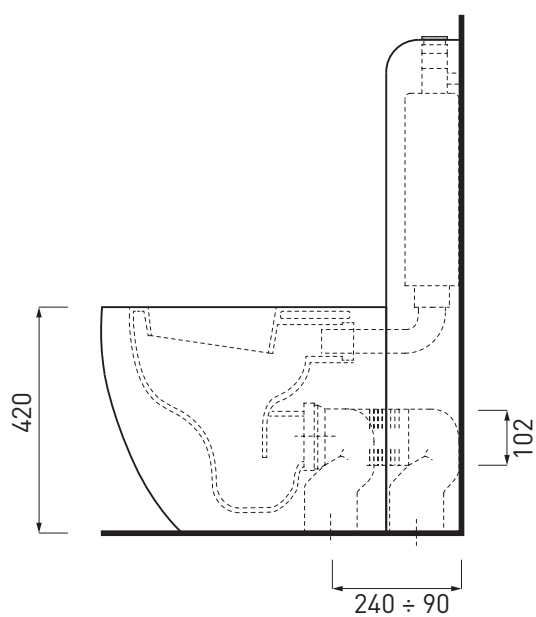

SMVAS + SMCM

Cassetta monoblocco + vaso
 Monoblock cistern + wc
 Cisterna para monobloque + inodoro
 Réservoir de chasse monobloc + cuvette
 Kombi Spülkasten + Wc

Kg. 28,50 + Kg. 18,50

*presa dell'acqua a parete
 *wall water outlet

LEGENDA LAVABI E SANITARI / SINK AND SANITARY LEGEND

	senza foro rubinetto - no tap holes
	senza foro rubinetto su richiesta - no tap hole on request
	monoforo - one tap hole
	monoforo predisposto a tre fori - one tap hole, pre-arranged for three tap holes
	con un lato non smaltato - with one not enamelled side
	con i lati tutti smaltati - all enamelled sides
	installazione sospesa - wall mounted installation
	installazione d'appoggio - on top installation
	installazione a semi incasso - semi fitted installation
	installazione ad incasso - fitted installation
	installazione su colonna - on pedestal installation
	completo di curva tecnica o sifone - with technical joint or siphon
	completo di fissaggi - with fixing parts
	con troppo pieno - with overflow
	compatibilità combifix - combifix compatibility
	novità - news