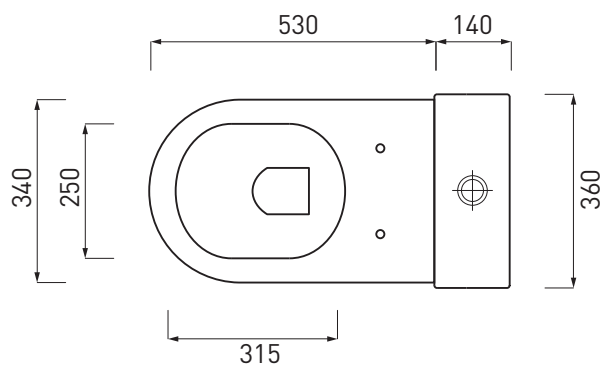

SMVAS + SMCM

Cassetta monoblocco + vaso
 Monoblock cistern + wc
 Cisterna para monobloque + inodoro
 Réservoir de chasse monobloc + cuvette
 Kombi Spülkasten + Wc

Kg. 28,50 + Kg. 18,50

*presa dell'acqua a parete
 *wall water outlet

LEGENDA LAVABI E SANITARI / SINK AND SANITARY LEGEND

	senza foro rubinetto - no tap holes
	senza foro rubinetto su richiesta - no tap hole on request
	monoforo - one tap hole
	monoforo predisposto a tre fori - one tap hole, pre-arranged for three tap holes
	con un lato non smaltato - with one not enamelled side
	con i lati tutti smaltati - all enamelled sides
	installazione sospesa - wall mounted installation
	installazione d'appoggio - on top installation
	installazione a semi incasso - semi fitted installation
	installazione ad incasso - fitted installation
	installazione su colonna - on pedestal installation
	completo di curva tecnica o sifone - with technical joint or siphon
	completo di fissaggi - with fixing parts
	con troppo pieno - with overflow
	compatibilità combifix - combifix compatibility
	novità - news