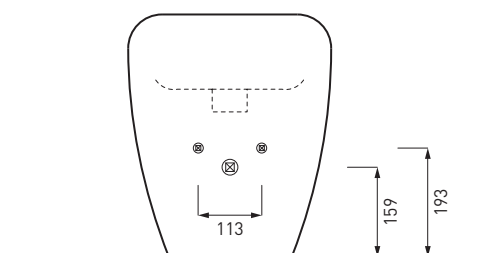

SHVA

Vaso a terra bifunzionale trasformabile ad "S" con curva tecnica (4,5 LT)

Back to wall toilet changeable in floor trap with technical curve (4,5 LT)

Inodoro a suelo convertible en salida vertical con curva técnica (4,5 LT)

Cuvette bifonctionnelle avec possibilité de sortie au mur par l'utilise d'une courbe (4,5 LT)

Wc bifunktional, Abgang senkrecht erhältlich mit WC-Ablaufbogen (4,5 LT)

Kg. 27,20

SHBI

Bidet a terra monoforo

Back to wall one hole bidet

Bidé a suelo monoagujero

Bidet monotrou

Bidet einloch

Kg. 27,90