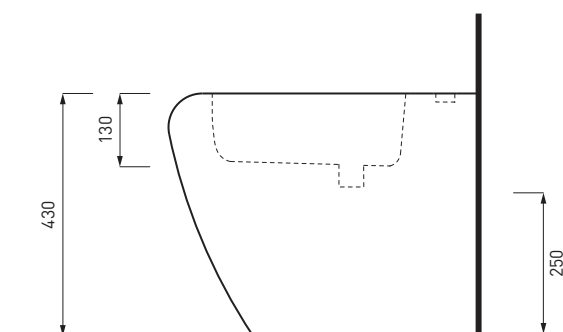

SHVA

Vaso a terra bifunzionale trasformabile ad "S" con curva tecnica (4,5 LT)

Back to wall toilet changeable in floor trap with technical curve (4,5 LT)

Inodoro a suelo convertible en salida vertical con curva técnica (4,5 LT)

Cuvette bifonctionnelle avec possibilité de sortie au mur par l'utilise d'une courbe (4,5 LT)

Wc bifunktional, Abgang senkrecht erhältlich mit WC-Ablaufbogen (4,5 LT)

Kg. 27,20

SHBI

Bidet a terra monoforo

Back to wall one hole bidet

Bidé a suelo monoagujero

Bidet monotrou

Bidet einloch

Kg. 27,90