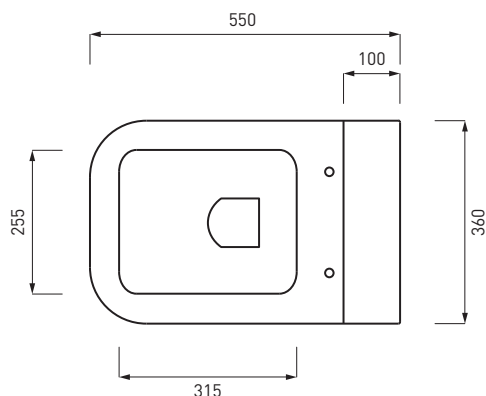

## SHVA

Vaso a terra bifunzionale trasformabile ad "S" con curva tecnica (4,5 LT)

Back to wall toilet changeable in floor trap with technical curve (4,5 LT)

Inodoro a suelo convertible en salida vertical con curva técnica (4,5 LT)

Cuvette bifonctionnelle avec possibilité de sortie au mur par l'utilise d'une courbe (4,5 LT)

Wc bifunktional, Abgang senkrecht erhältlich mit WC-Ablaufbogen (4,5 LT)

## Kg. 27,20