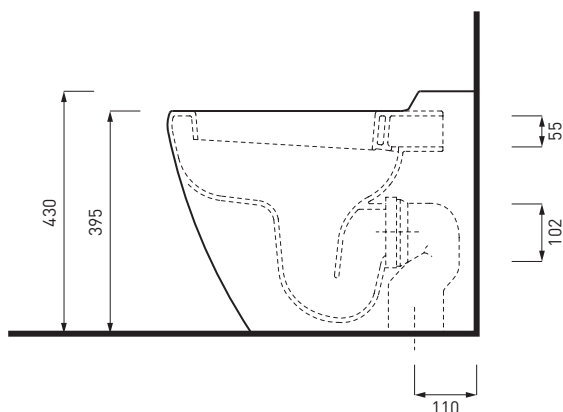

## SHVA

Vaso a terra bifunzionale trasformabile ad "S" con curva tecnica (4,5 LT)

Back to wall toilet changeable in floor trap with technical curve (4,5 LT)

Inodoro a suelo convertible en salida vertical con curva técnica (4,5 LT)

Cuvette bifonctionnelle avec possibilité de sortie au mur par l'utilise d'une courbe (4,5 LT)

Wc bifunktional, Abgang senkrecht erhältlich mit WC-Ablaufbogen (4,5 LT)

## Kg. 27,20