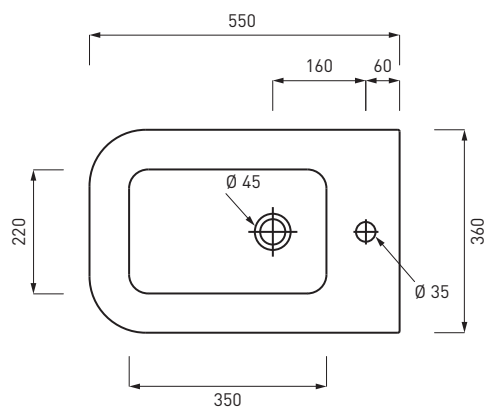

SHVA

Vaso a terra bifunzionale trasformabile ad "S" con curva tecnica (4,5 LT)

Back to wall toilet changeable in floor trap with technical curve (4,5 LT)

Inodoro a suelo convertible en salida vertical con curva técnica (4,5 LT)

Cuvette bifonctionnelle avec possibilité de sortie au mur par l'utilise d'une courbe (4,5 LT)

Wc bifunktional, Abgang senkrecht erhältlich mit WC-Ablaufbogen (4,5 LT)

Kg. 27,20

SHBI

Bidet a terra monoforo

Back to wall one hole bidet

Bidé a suelo monoagujero

Bidet monotrou

Bidet einloch

Kg. 27,90