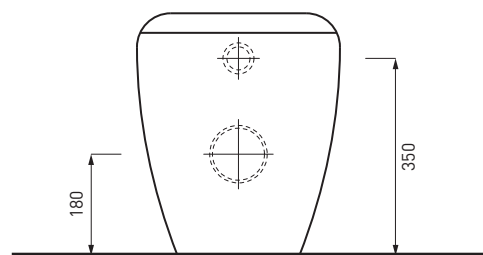

SHVA

Vaso a terra bifunzionale trasformabile ad "S" con curva tecnica (4,5 LT)

Back to wall toilet changeable in floor trap with technical curve (4,5 LT)

Inodoro a suelo convertible en salida vertical con curva técnica (4,5 LT)

Cuvette bifonctionnelle avec possibilité de sortie au mur par l'utilise d'une courbe (4,5 LT)

Wc bifunktional, Abgang senkrecht erhältlich mit WC-Ablaufbogen (4,5 LT)

Kg. 27,20

SHBI

Bidet a terra monoforo

Back to wall one hole bidet

Bidé a suelo monoagujero

Bidet monotrou

Bidet einloch

Kg. 27,90