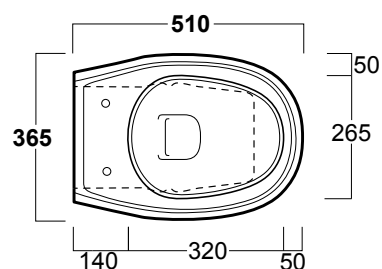

Arcade

Vaso / WC

simas[®]
ACQUA SPACE

AR 891

Disegni Tecnici
Technical Drawings

Vaso carenato con scarico a parete

Back to wall wc with wall outlet

Accessori di completamento